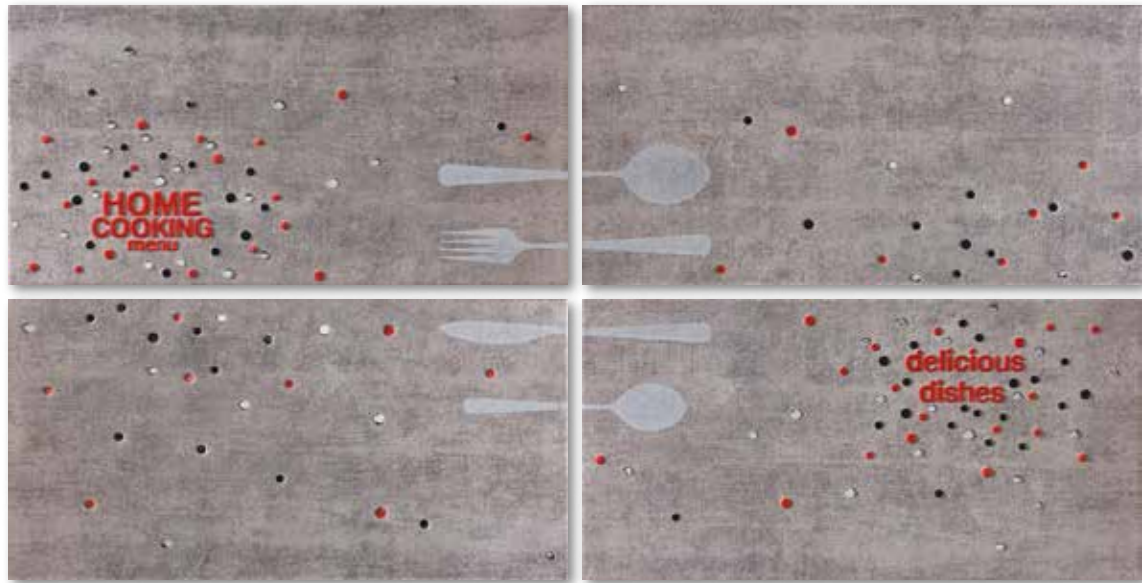

30x30 MOZAIKA SZKLANA R 50

30x30 MOZAIKA SZKLANA PC 002

30x60 DEKOR METRO 4 GRAFIT (KOMPLET 4 SZT.)

30x60 DEKOR METRO 4 SZARY (KOMPLET 4 SZT.)

30x60 DEKOR METRO 3 (KOMPLET 2 SZT.)

30x30 DEKOR METRO 5 SZARY