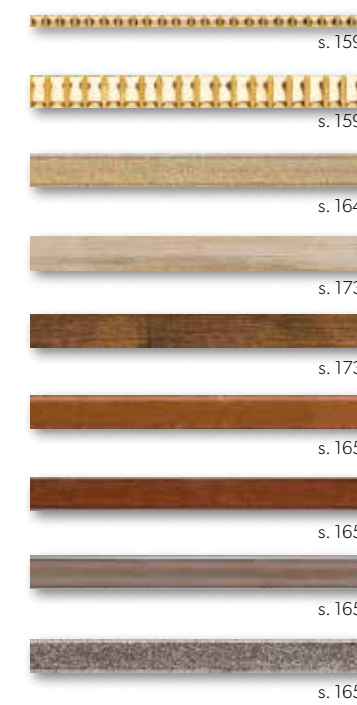

PODŁOGA

33×33 OPTICA BIAŁY PR-750 A

15×90 PORTO WENGE

15×90 PORTO BEŻ

GALANTERIA CERAMICZNA

KOLORYSTYCZNY SPIS MOZAIK

KOLORYSTYCZNY SPIS LISTEW

ZIELEŃ

30×30 MOZAIKA SZKLANA DAH 075

30×30 MOZAIKA SZKLANA 14967

30×30 MOZAIKA SZKLANA ZEBRANO

2,3×30 LISTWA SZKLANA ZEBRANO 6

2,3×45 LISTWA SZKLANA ZEBRANO 10

2,3×60 LISTWA SZKLANA ZIELONY

14,8×45 LISTWA SZKLANA ZEBRANO 7