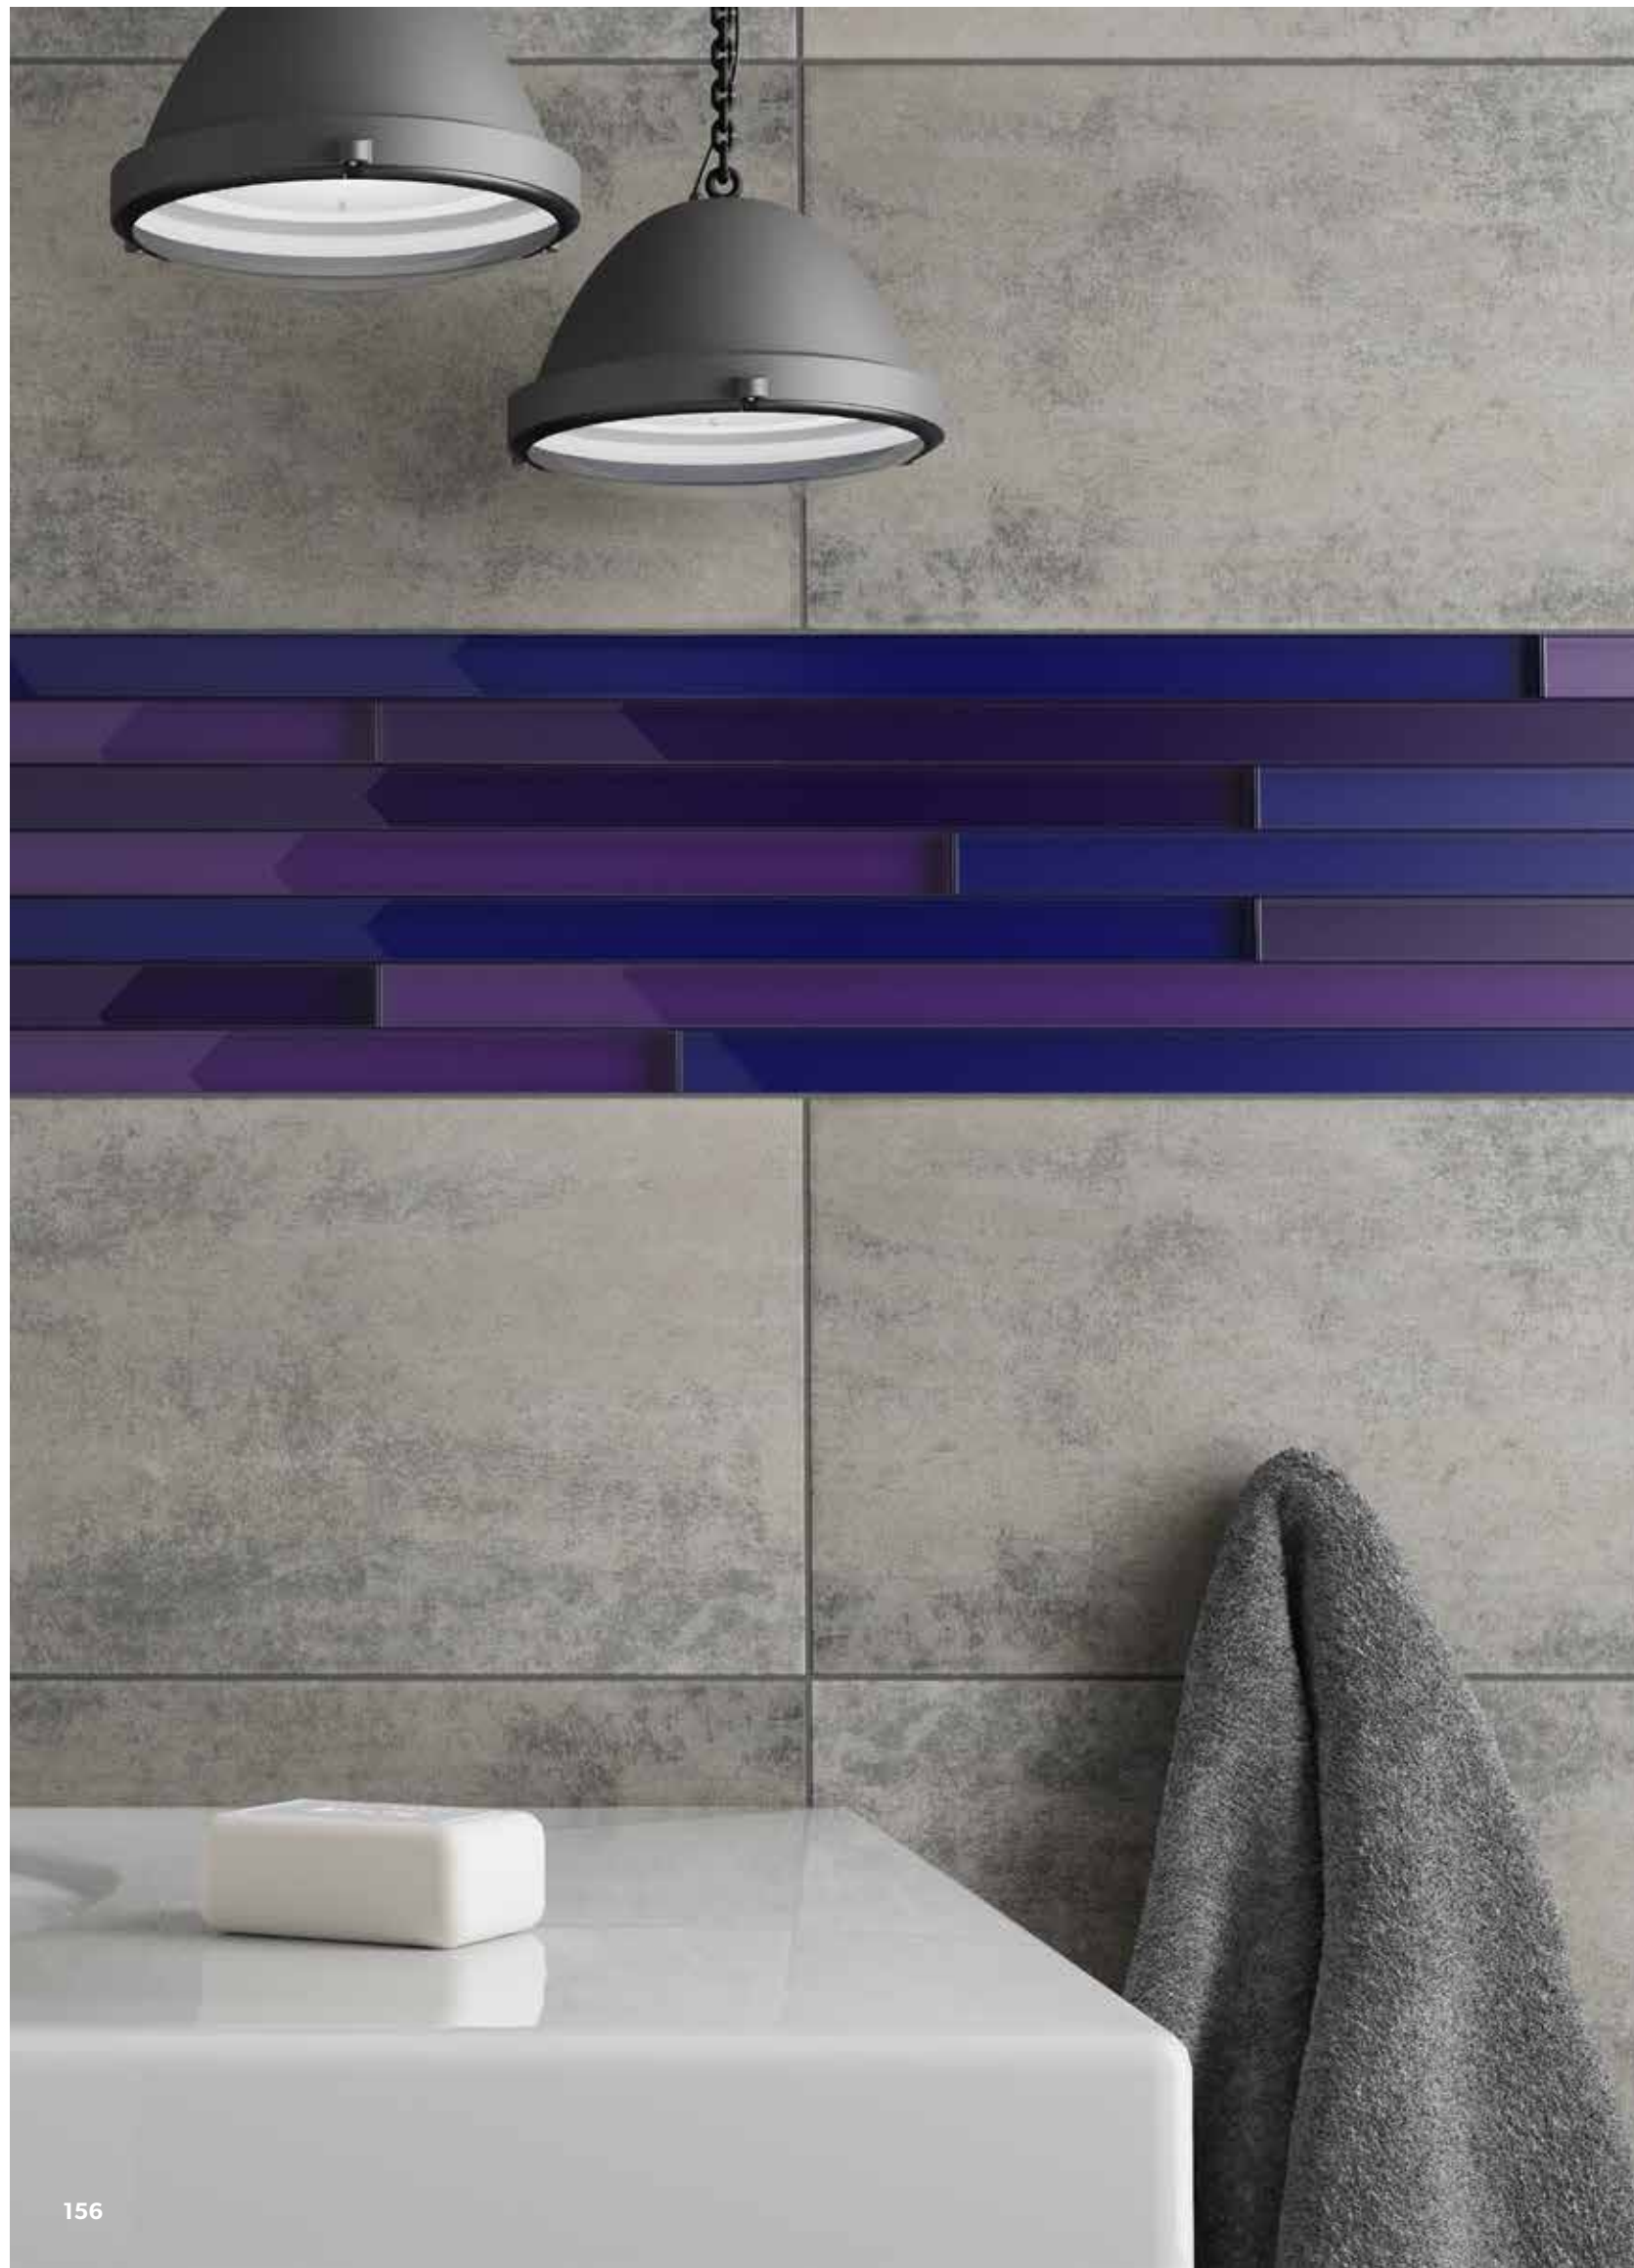

NIEBIESKI

FIOLET