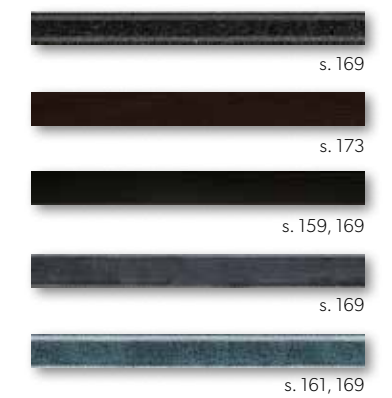

PODŁOGA

33×33 OPTICA BIAŁY PR-750 A

15×90 PORTO WENGE

15×90 PORTO BEŻ

GALANTERIA CERAMICZNA

KOLORYSTYCZNY SPIS MOZAIK

KOLORYSTYCZNY SPIS LISTEW

ZIELEŃ