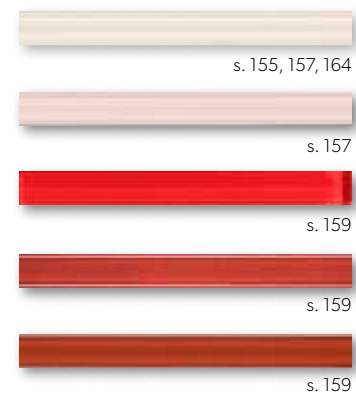

15×15 SIMPLE CZARNY STRUKTURA (MIX 8 WERSJI)

STRUKTURA

15×45 SIMPLE BIAŁY BESELADO

15×45 SIMPLE CZARNY BESELADO

33×33 OPTICA CZARNY PR-750 N

30×30 MOZAIKA CERAMICZNA PORTO WENGE

30×30 MOZAIKA CERAMICZNA PORTO BEŻ

PODŁOGA

33×33 OPTICA BIAŁY PR-750 A

15×90 PORTO WENGE

15×90 PORTO BEŻ

GALANTERIA CERAMICZNA

KOLORYSTYCZNY SPIS MOZAIK

KOLORYSTYCZNY SPIS LISTEW

ZIELEŃ

30×30 MOZAIKA SZKLANA DAH 075

30×30 MOZAIKA SZKLANA 14967

30×30 MOZAIKA SZKLANA ZEBRANO

2,3×30 LISTWA SZKLANA ZEBRANO 6

2,3×45 LISTWA SZKLANA ZEBRANO 10

2,3×60 LISTWA SZKLANA ZIELONY

14,8×45 LISTWA SZKLANA ZEBRANO 7