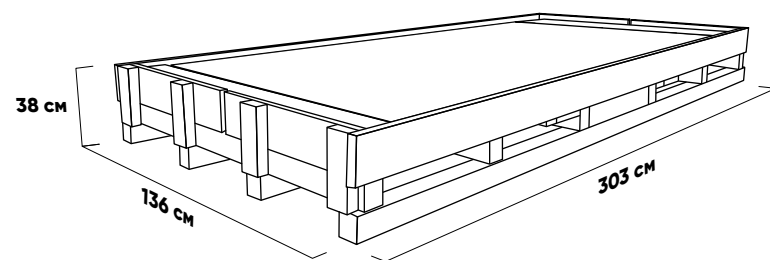

ТЕХНИЧЕСКИЕ ХАРАКТЕРИСТИКИ И НОРМЫ

ЗНАЧЕНИЯ ПО СТАНДАРТУ: PN – EN 14411:2013-04 ПРИЛ. G И ЗАЯВЛЕННЫЕ – КЕРАМОГРАНИТ

РАЗМЕР И ПЛОСКОСТНОСТЬ ПОВЕРХНОСТИ		НОМИНАЛЬНЫЙ РАЗМЕР Н	
		7 см ≤ Н < 15	Н ≥ 15 см
ИСПЫТАНИЯ СОГЛАСНО PN-EN ISO 10545-2	длина	± 0,9 мм	± 0,6% и max ± 2,0 мм
	ширина	± 0,9 мм	± 0,6% и max ± 2,0 мм
	толщина	± 0,5 мм	± 5% и max ± 0,5 мм
	отклонение от прямого угла	± 0,75 мм	± 0,5% и max ± 2,0 мм
	плоскостность поверхности	± 0,75 мм	± 0,5% и max ± 2,0 мм