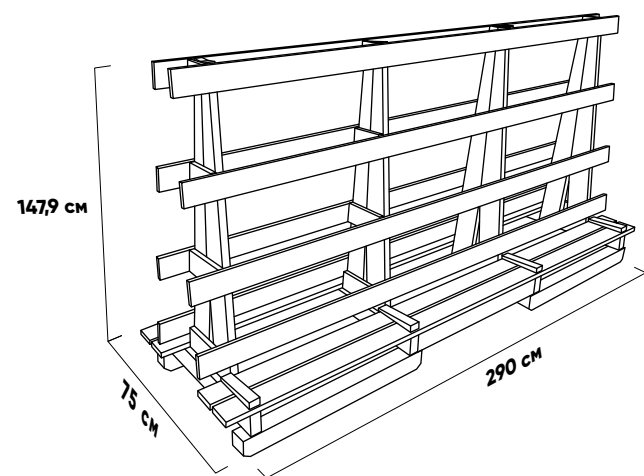

ТЕХНИЧЕСКИЕ ХАРАКТЕРИСТИКИ И НОРМЫ

ЗНАЧЕНИЯ ПО СТАНДАРТУ: PN – EN 14411:2013-04 ПРИЛ. G И ЗАЯВЛЕННЫЕ – КЕРАМОГРАНИТ

РАЗМЕР И ПЛОСКОСТНОСТЬ ПОВЕРХНОСТИ		НОМИНАЛЬНЫЙ РАЗМЕР Н	
		7 см ≤ Н < 15	Н ≥ 15 см
ИСПЫТАНИЯ СОГЛАСНО PN-EN ISO 10545-2	длина	± 0,9 мм	± 0,6% и max ± 2,0 мм
	ширина	± 0,9 мм	± 0,6% и max ± 2,0 мм
	толщина	± 0,5 мм	± 5% и max ± 0,5 мм
	отклонение от прямого угла	± 0,75 мм	± 0,5% и max ± 2,0 мм
	плоскостность поверхности	± 0,75 мм	± 0,5% и max ± 2,0 мм