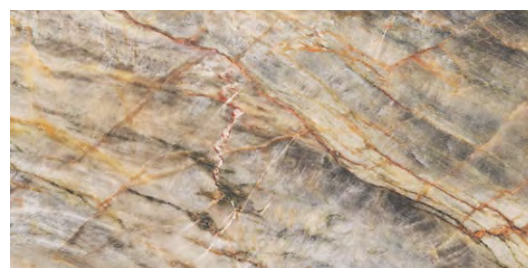

5903313331210 мат
5903313331524 полир / полір

120 x 120

✂ 12 / ✂ 0,8