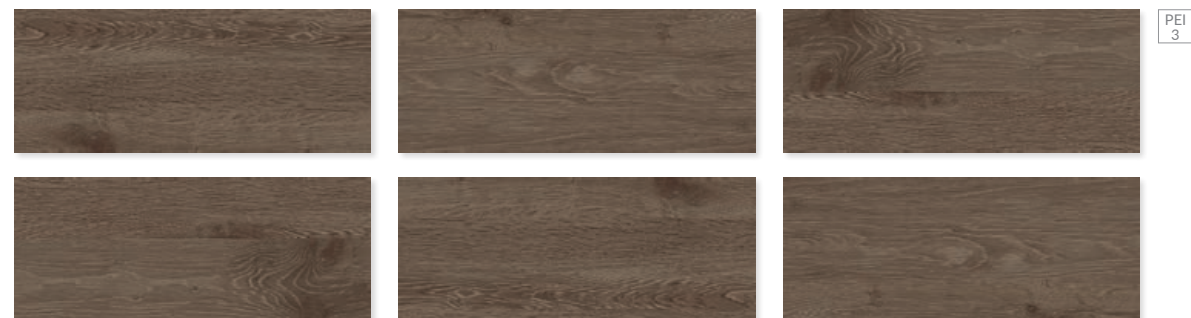

Deriva rustyk 18,9×47,1

Trinco oak 18,9×47,1

PEI 3

Trinco nut 18,9×47,1

PEI 3

Trinco clone 18,9×47,1

PEI 3

Trinco perla 18,9×47,1