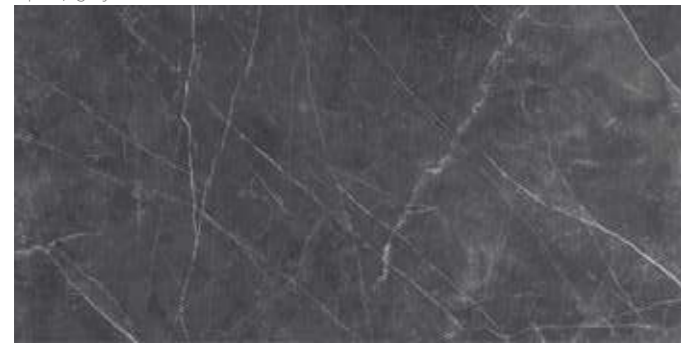

сірий світлий / gray light

60x60
6060 86 071

сірий темний / gray dark

60x60
6060 86 072

PULPIS c.34

сірий / gray

240x120
240120 40 071

120x60
12060 40 071