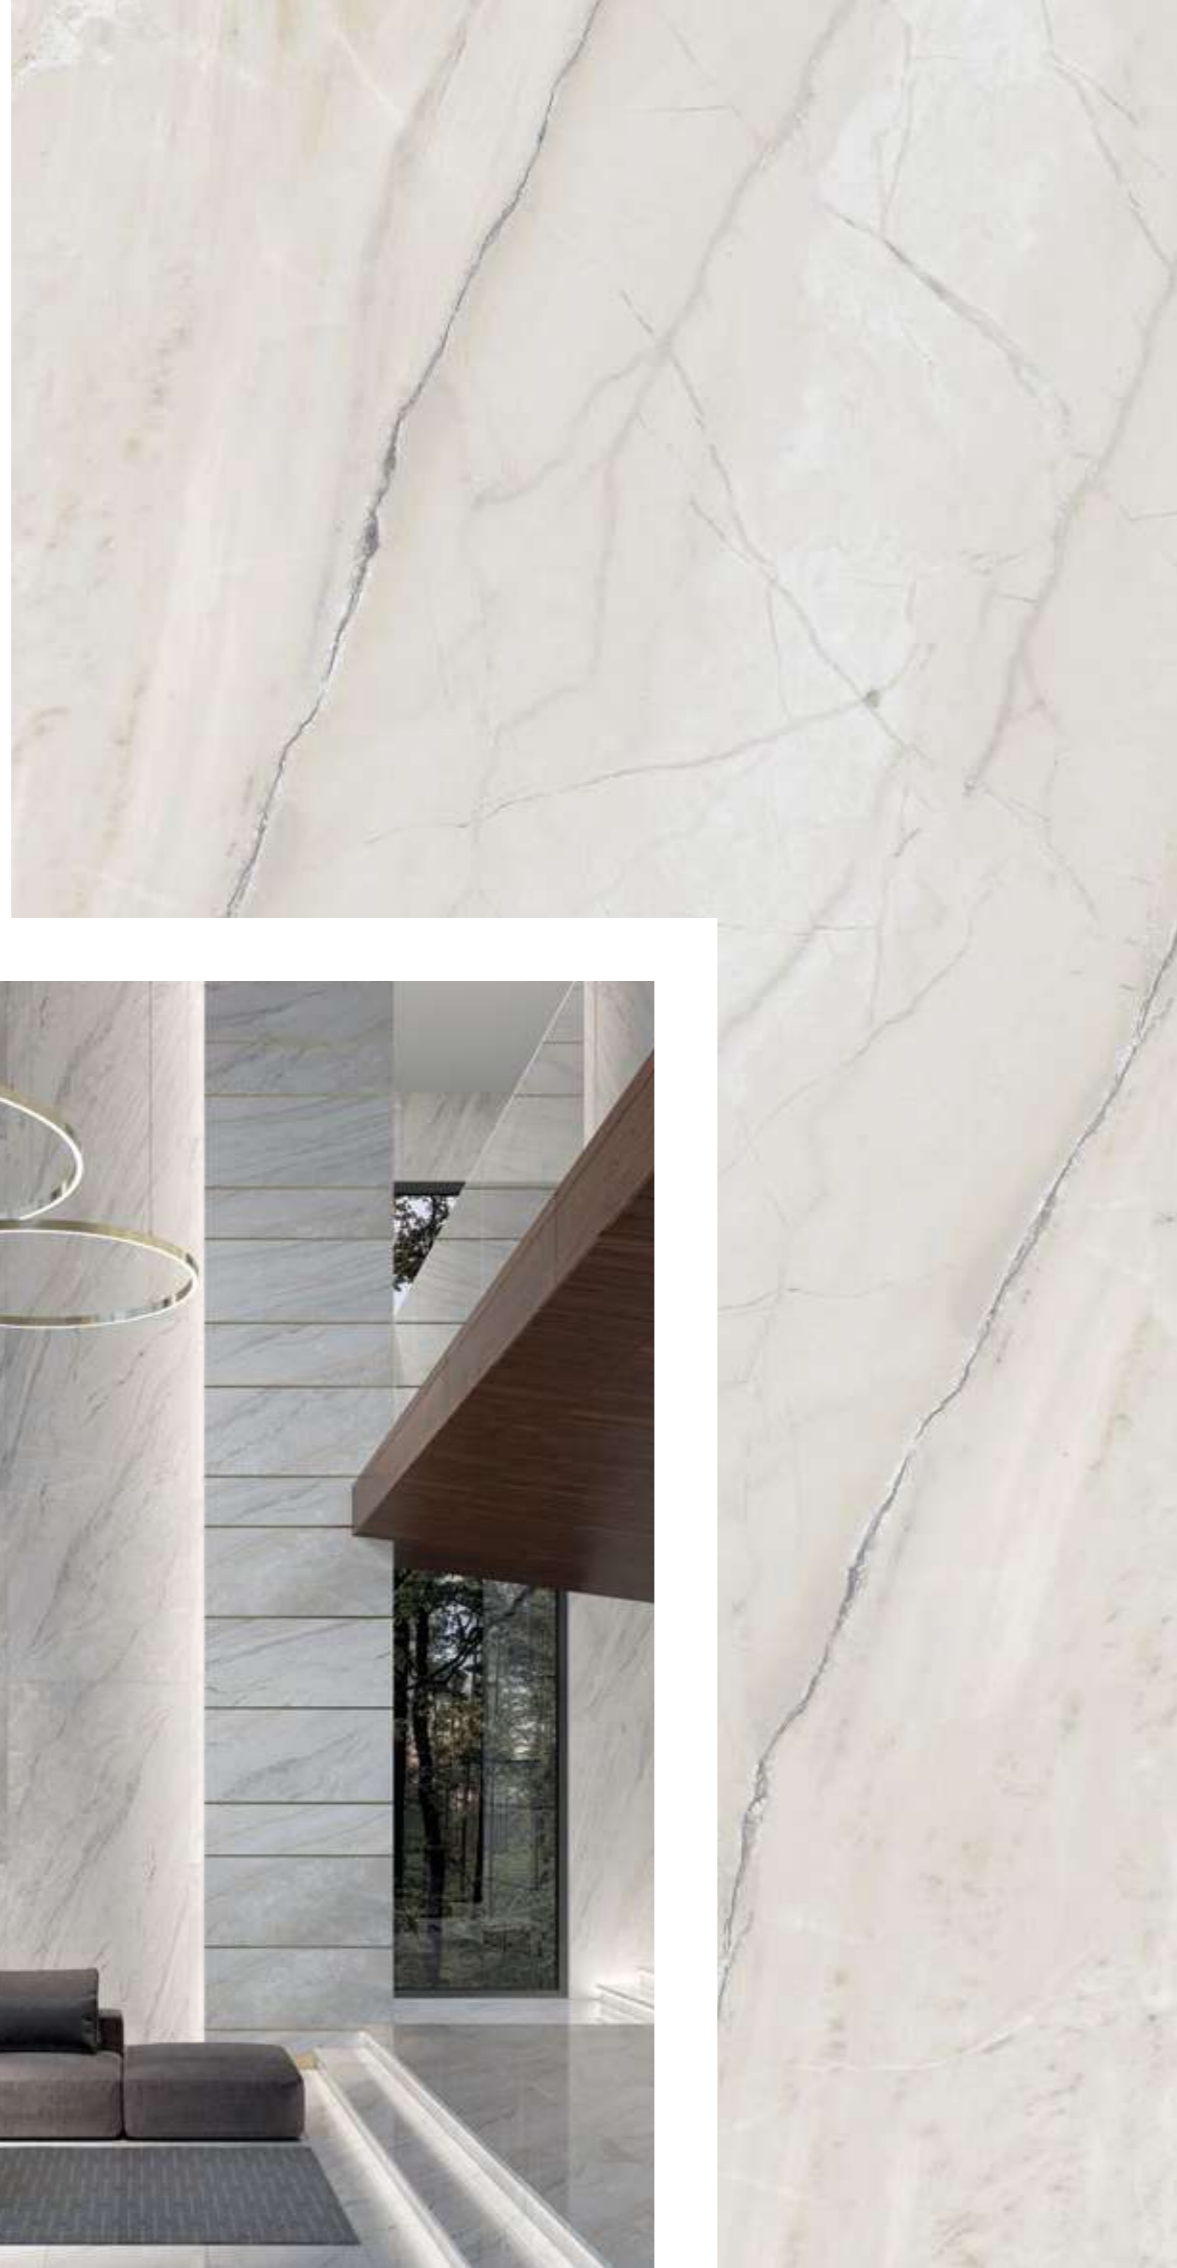

120x60 / 60x60

Неймовірна глибина і естетика дзеркального ефекту полірованого керамограніту для створення унікального оазису тьмничості і затишку.

Remarkable and aesthetic mirror effect of the polished porcelain stoneware will create a unique oasis of mystery and cosiness.