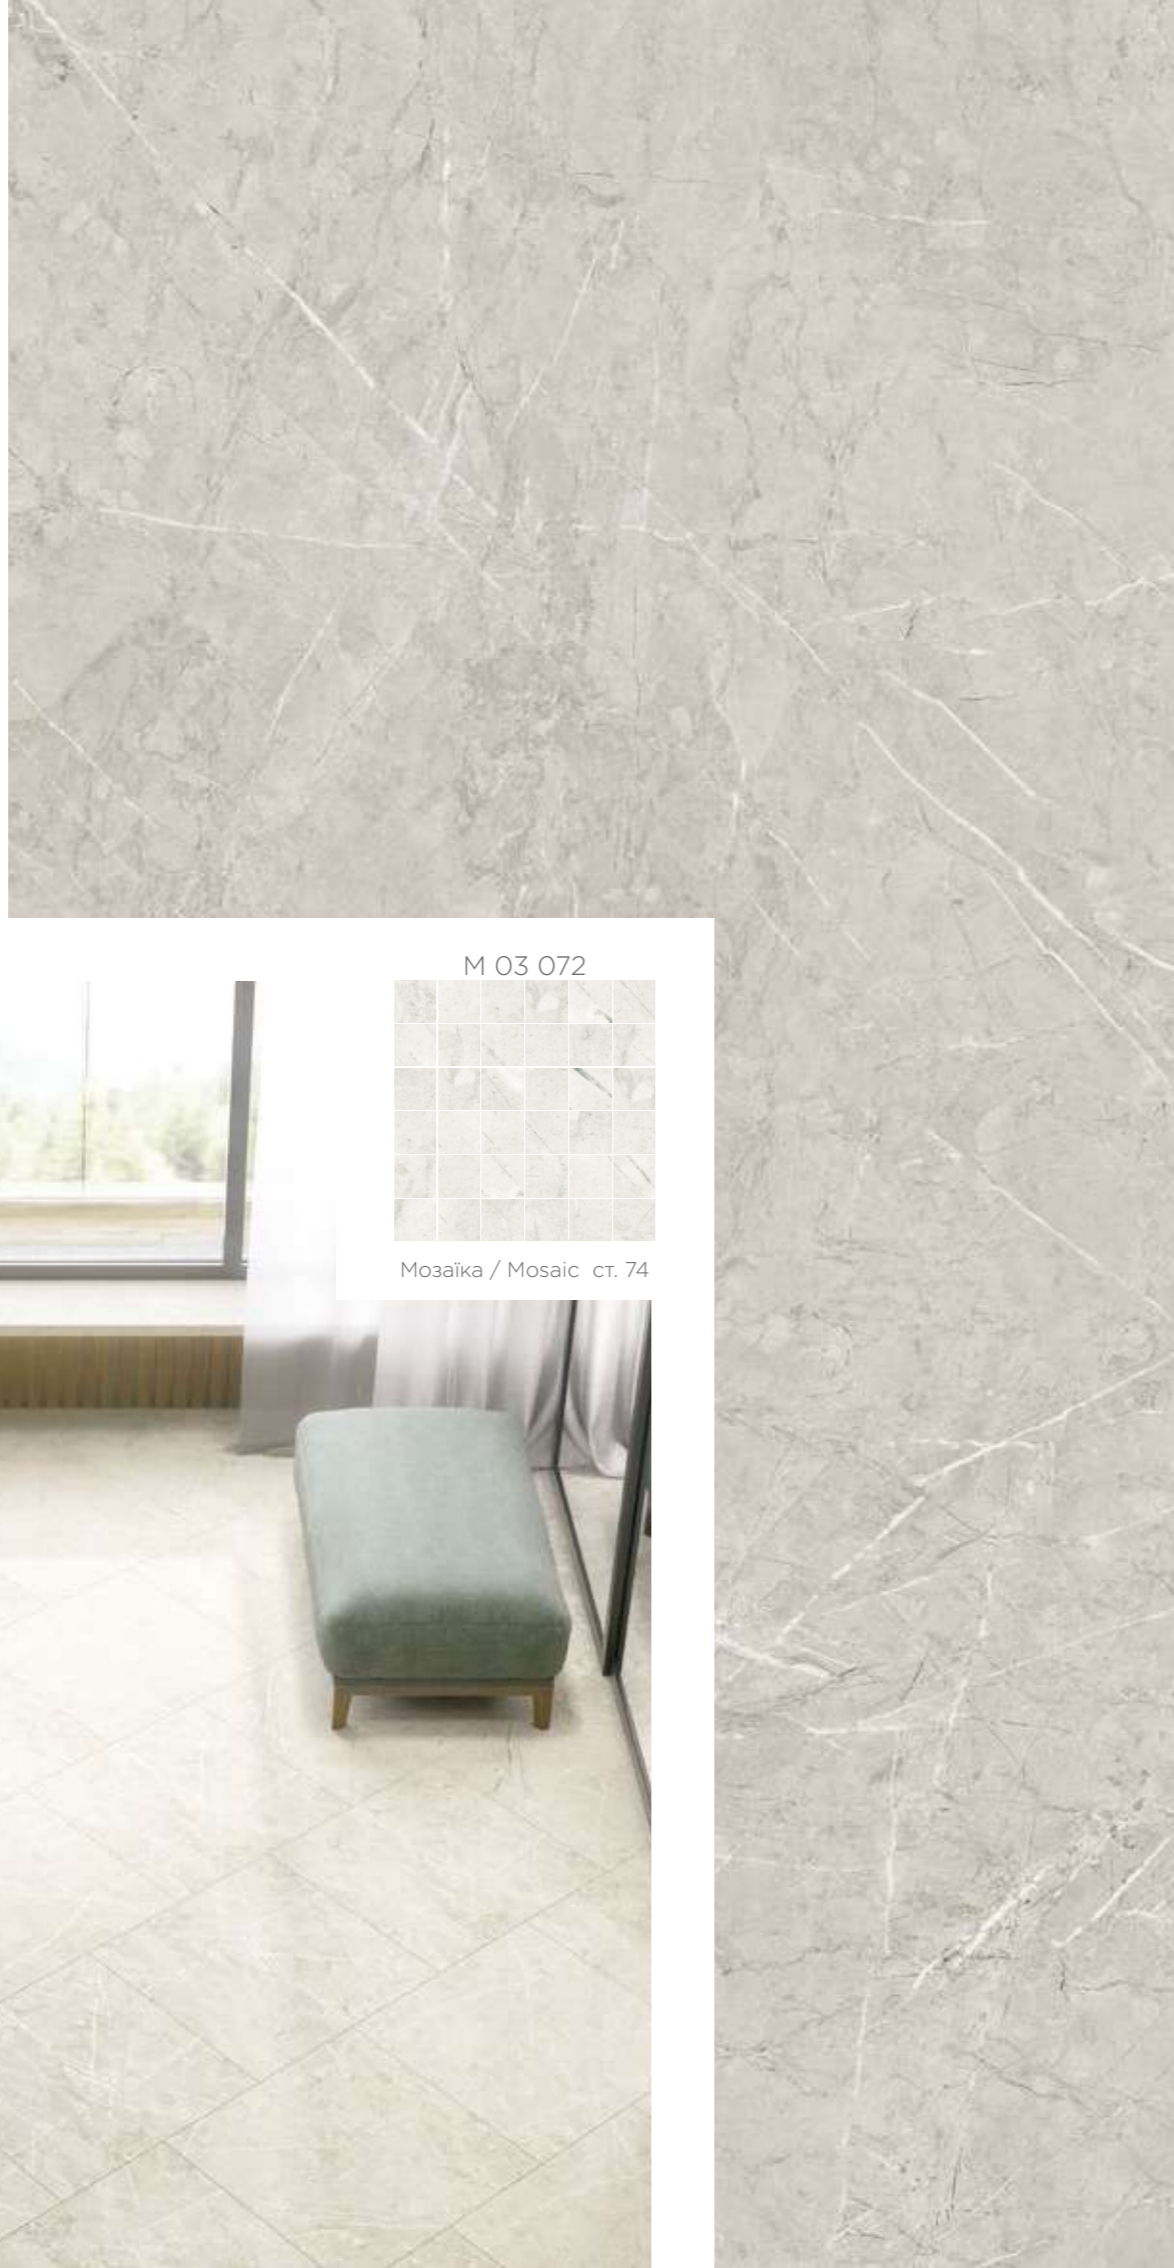

STONE COLLECTION

RELIABLE

240x120 / 120x60 / 60x60

Вишуканість, глибина та актуальність імітації природних каменів, що відкривають безмежні можливості для творчості.

Refinement, beauty and resemblance of natural stones imitations, that open boundless possibilities for creativity.

M 03 072

Мозаїка / Mosaic ст. 74

03 071
GRAY LIGHT
60x60 / 120x60 / 240x120 / MOSAIC

03 072
GRAY DARK
60x60 / 120x60 / 240x120 / MOSAIC

03 031
BROWN LIGHT
60x60 / 120x60 / 240x120 / MOSAIC

03 021
BEIGE LIGHT
60x60 / 120x60 / 240x120 / MOSAIC

240x120	120x60	60x60	Колір Colour
240120 03 071 W1 III	12060 03 071 W7 III	6060 03 071 W10 III	Сірий світлий Gray light
240120 03 072 W2 III	12060 03 072 W7 III	6060 03 072 W10 III	Сірий темний Gray dark
240120 03 031 W2 III	12060 03 031 W9 III	6060 03 031 W25 IV	Коричневий світлий Brown light
240120 03 021 W2 IV	12060 03 021 W9 IV	6060 03 021 W9 IV	Бежевий світлий Beige light