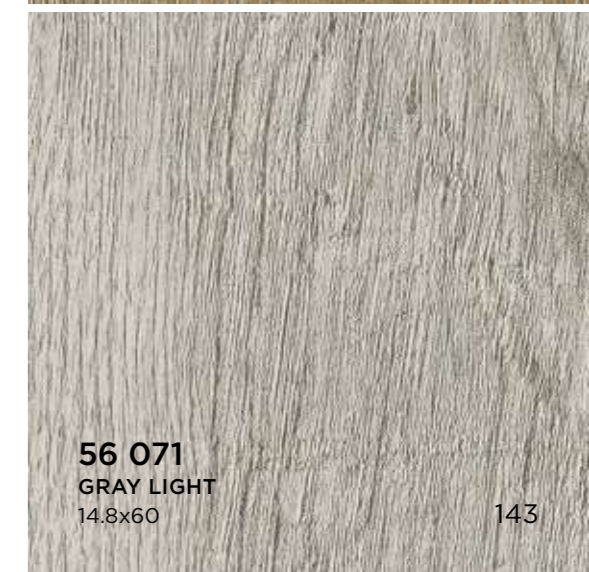

56 032
BROWN DARK
14.8x60

56 071
GRAY LIGHT
14.8x60

14.8x60

Колір
Colour

1560 56 031 Коричневий світлий
Brown light

1560 56 032 Коричневий темний
Brown dark

1560 56 061 Білий
White

1560 56 071 Сірий світлий
Gray light