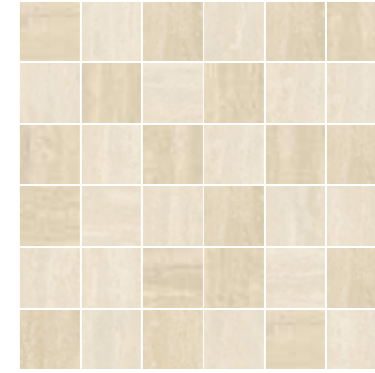

M 03 50 071
сірий / gray

TUFF

M 02 021
бежевий світлий / beige light

TUFF

M 02 022
бежевий темний / beige dark

TUFF

M 02 023
мікс бежевий / mix beige

RELIABLE