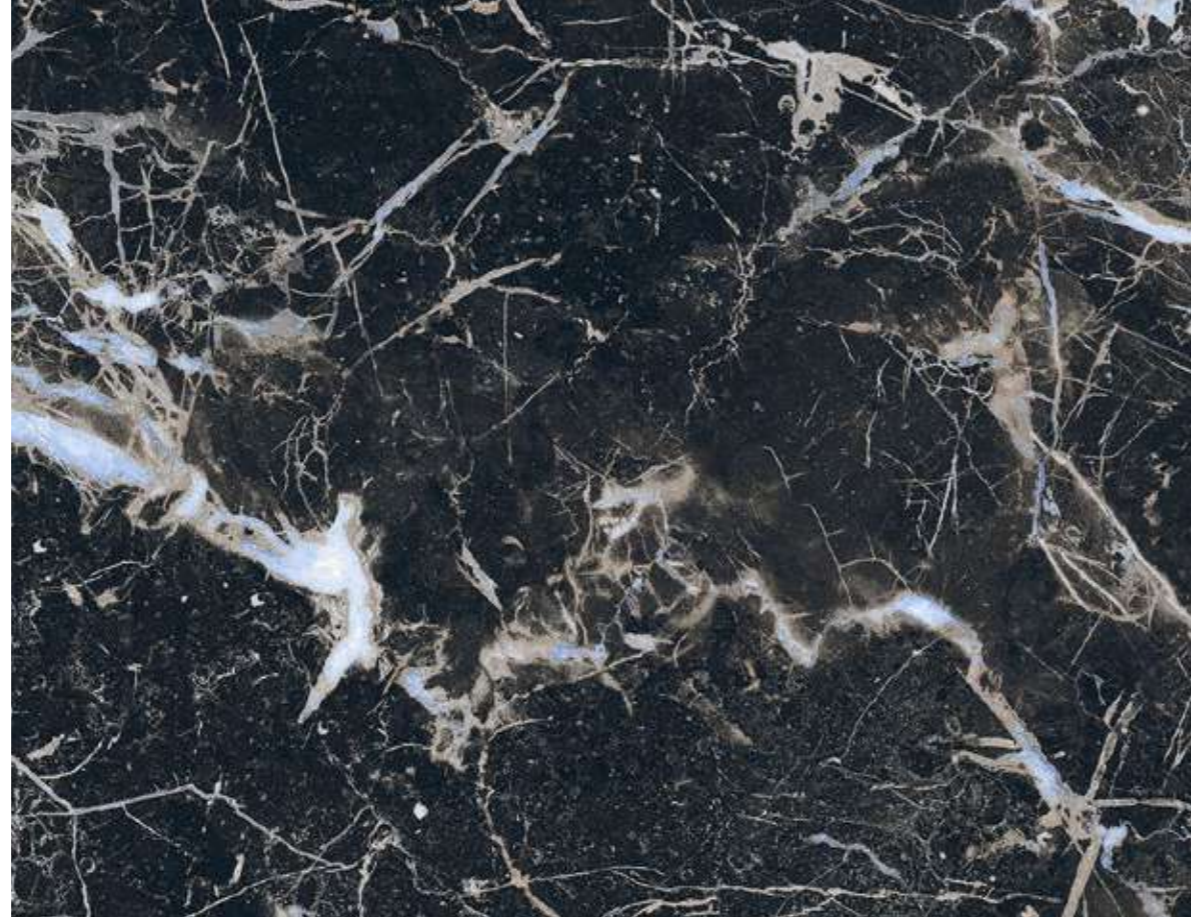

Глибокий насичений темний відтінок і хвилеподібний малюнок білих прожилок приховують в собі чарівну красу хвиль морського прибою.

Deep rich dark colour and wavy pattern of white veins hide the mesmerizing beauty of the sea waves.