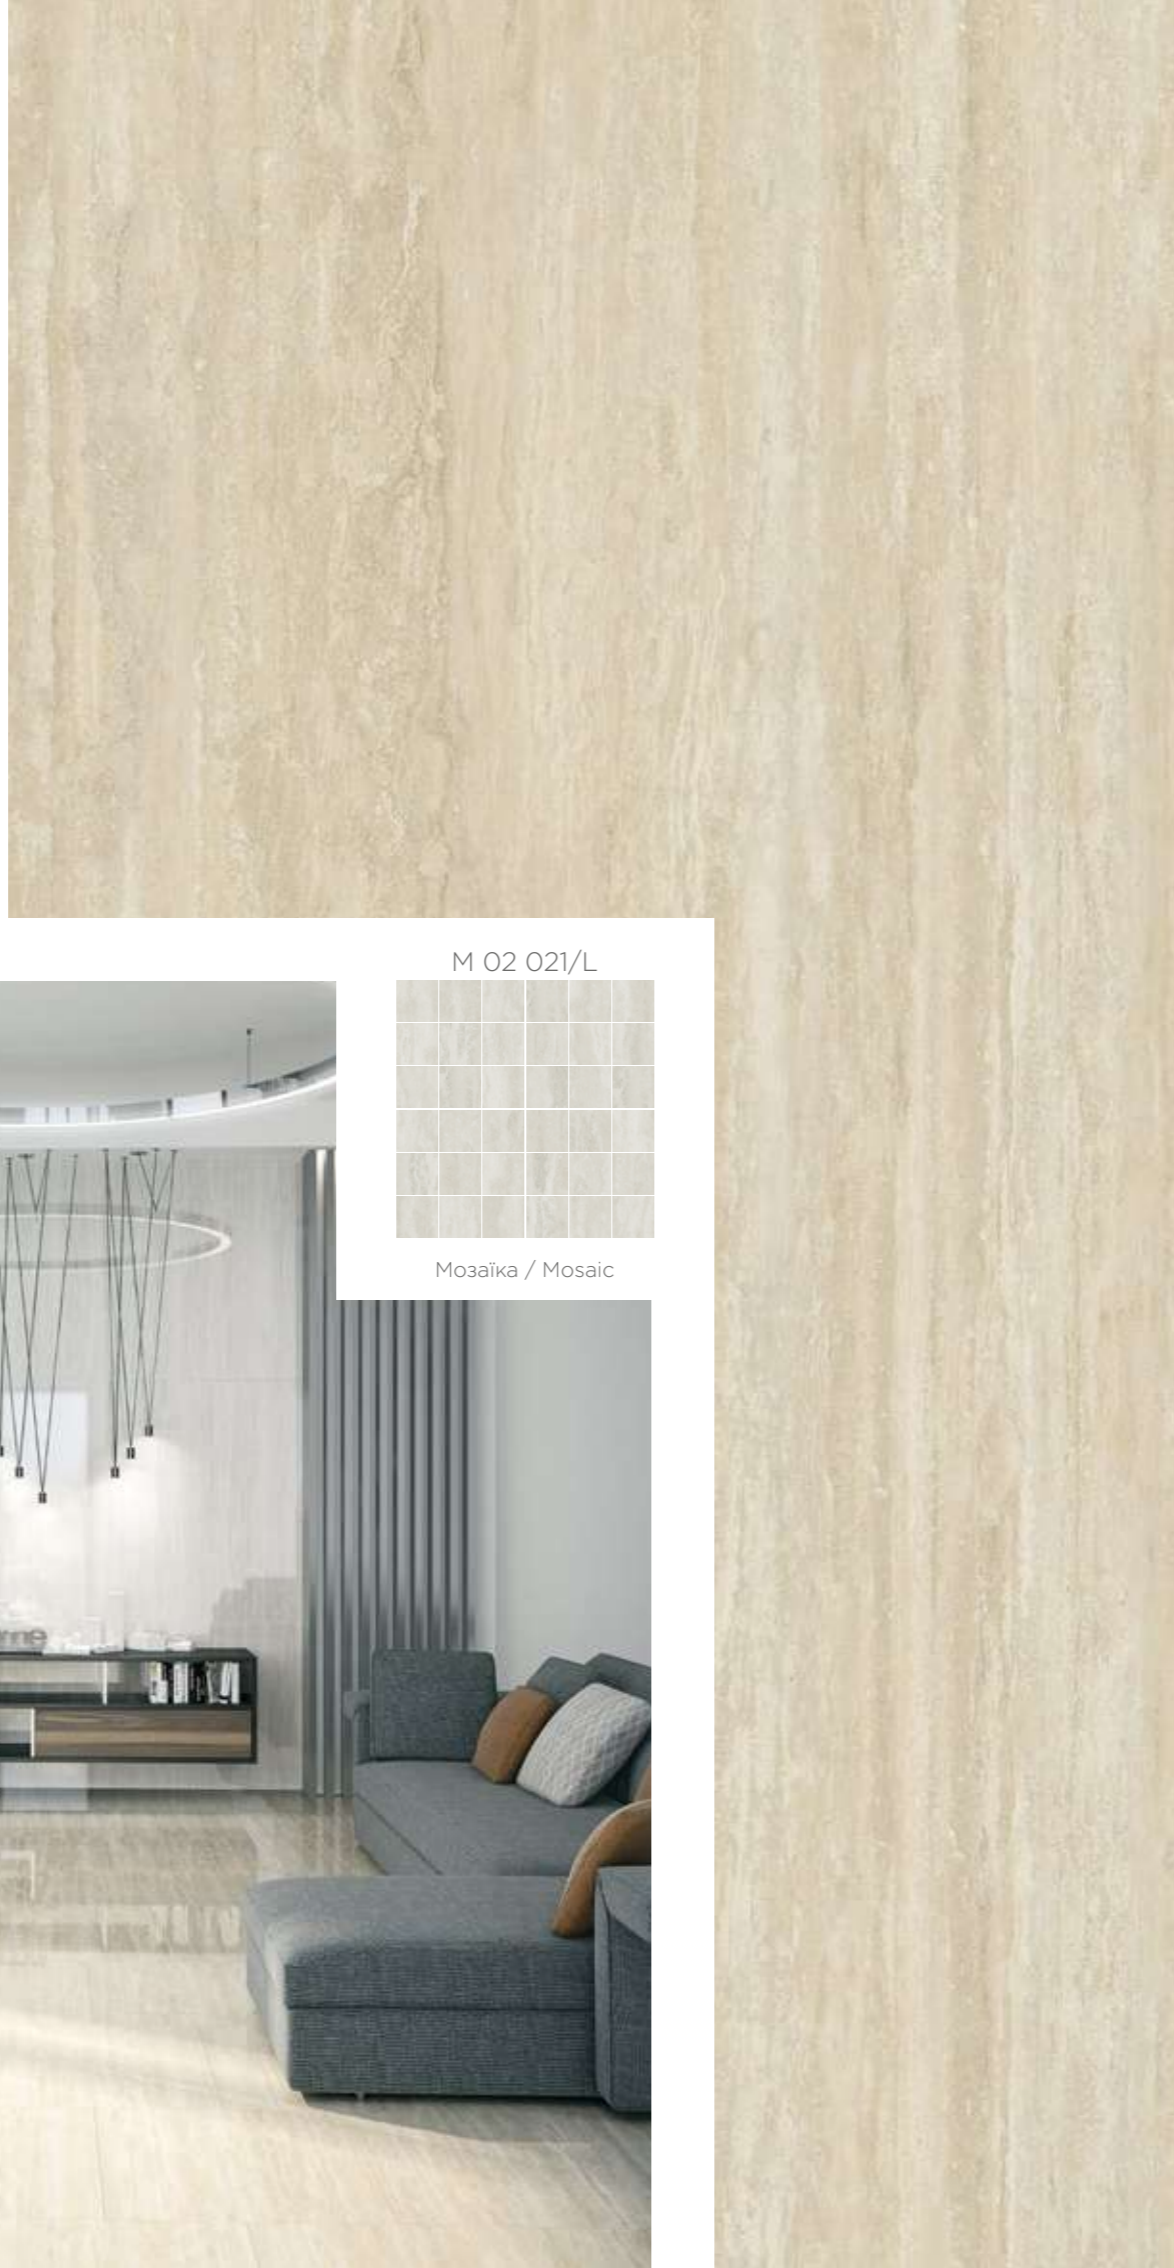

70 071/L
GRAY POLISHED
60x60 / 120x60 / 240x120

STONE POLISHED COLLECTION

TUFF

240x120 / 120x60 / 60x60

Розкішна імітація золотого пісочного струменю в полірованому виконанні.

An excellent imitation of a streaming gold sand with a polished surface.