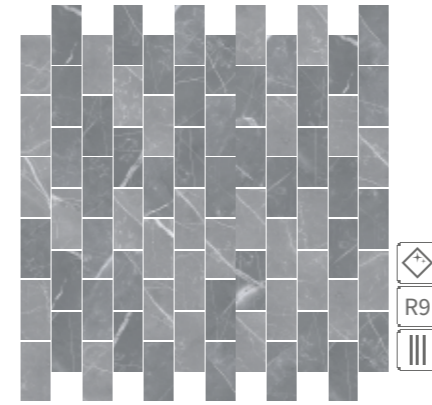

M 01 03 021
бежевий світлий / beige light

RELIABLE

M 02 03 021
бежевий світлий / beige light

RELIABLE

M 03 03 021
бежевий світлий / beige light

PULPIS

M 01 40 071
сірий / gray

PULPIS