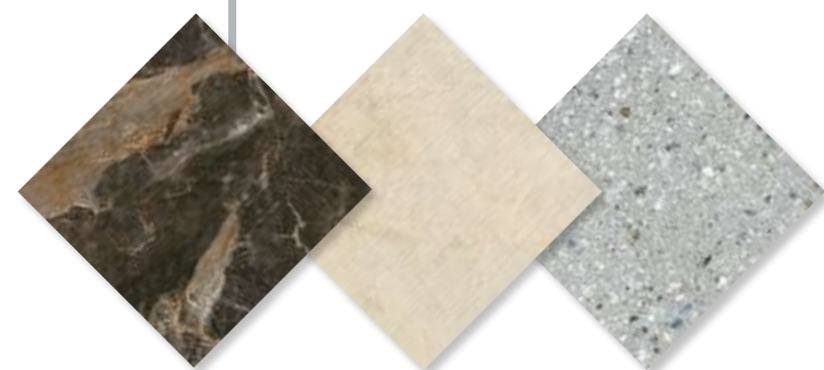

MATTE COLLECTION

240X120	6	AMAZON
120X60	8	ARDESIA
60X60	10	ARMONY
	12	ATRIUM
	14	CALACATTA GOLD
	16	CITE
	18	DUSTER
	20	EMILIA
	22	FRAMMENTI
	24	GRAY
	26	HARDEN
	30	HARLEY
	32	METROPOLIS
	34	PULPIS
	36	RELIABLE
	38	RUST
	40	SAHARA
	42	SCAGLIE
	44	SCHWARZ
	46	SMASH
	48	SUPERWHITE
	50	SURFACE
	52	TOSCANA
	54	TUFF
	56	VIRGINIA
	58	UMBER
	60	ПЕРЕЛІК КОЛЕКЦІЙ
	70	MOSAIC

POLISHED COLLECTION

76	ARCTIC
78	ARISE
80	CALACATTA GOLD
82	DAVOS
84	DELUXE
86	EXPANCE
88	FAVORE
90	FLORINO
92	GULFSTREAM
94	OCEAN
96	PULPIS
98	SALONE
100	SAN MARINO
102	SUPERWHITE
104	TOLEDO
106	TUFF
108	ПЕРЕЛІК КОЛЕКЦІЙ