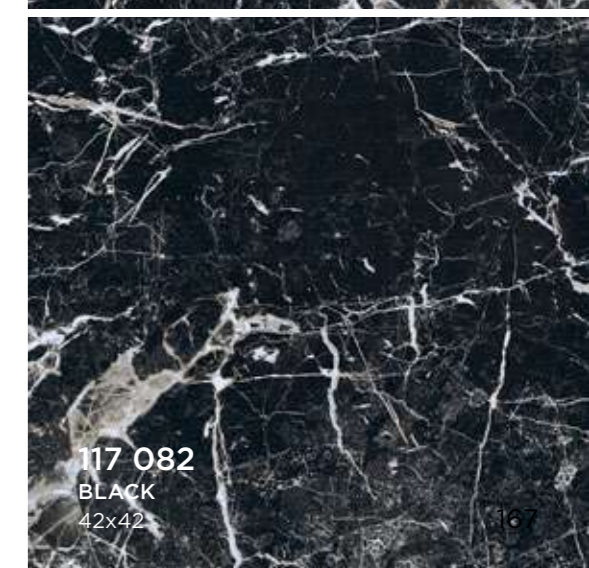

Глибокий насичений темний відтінок і хвилеподібний малюнок білих прожилок приховують в собі чарівну красу хвиль морського прибою.

Deep rich dark colour and wavy pattern of white veins hide the mesmerizing beauty of the sea waves.