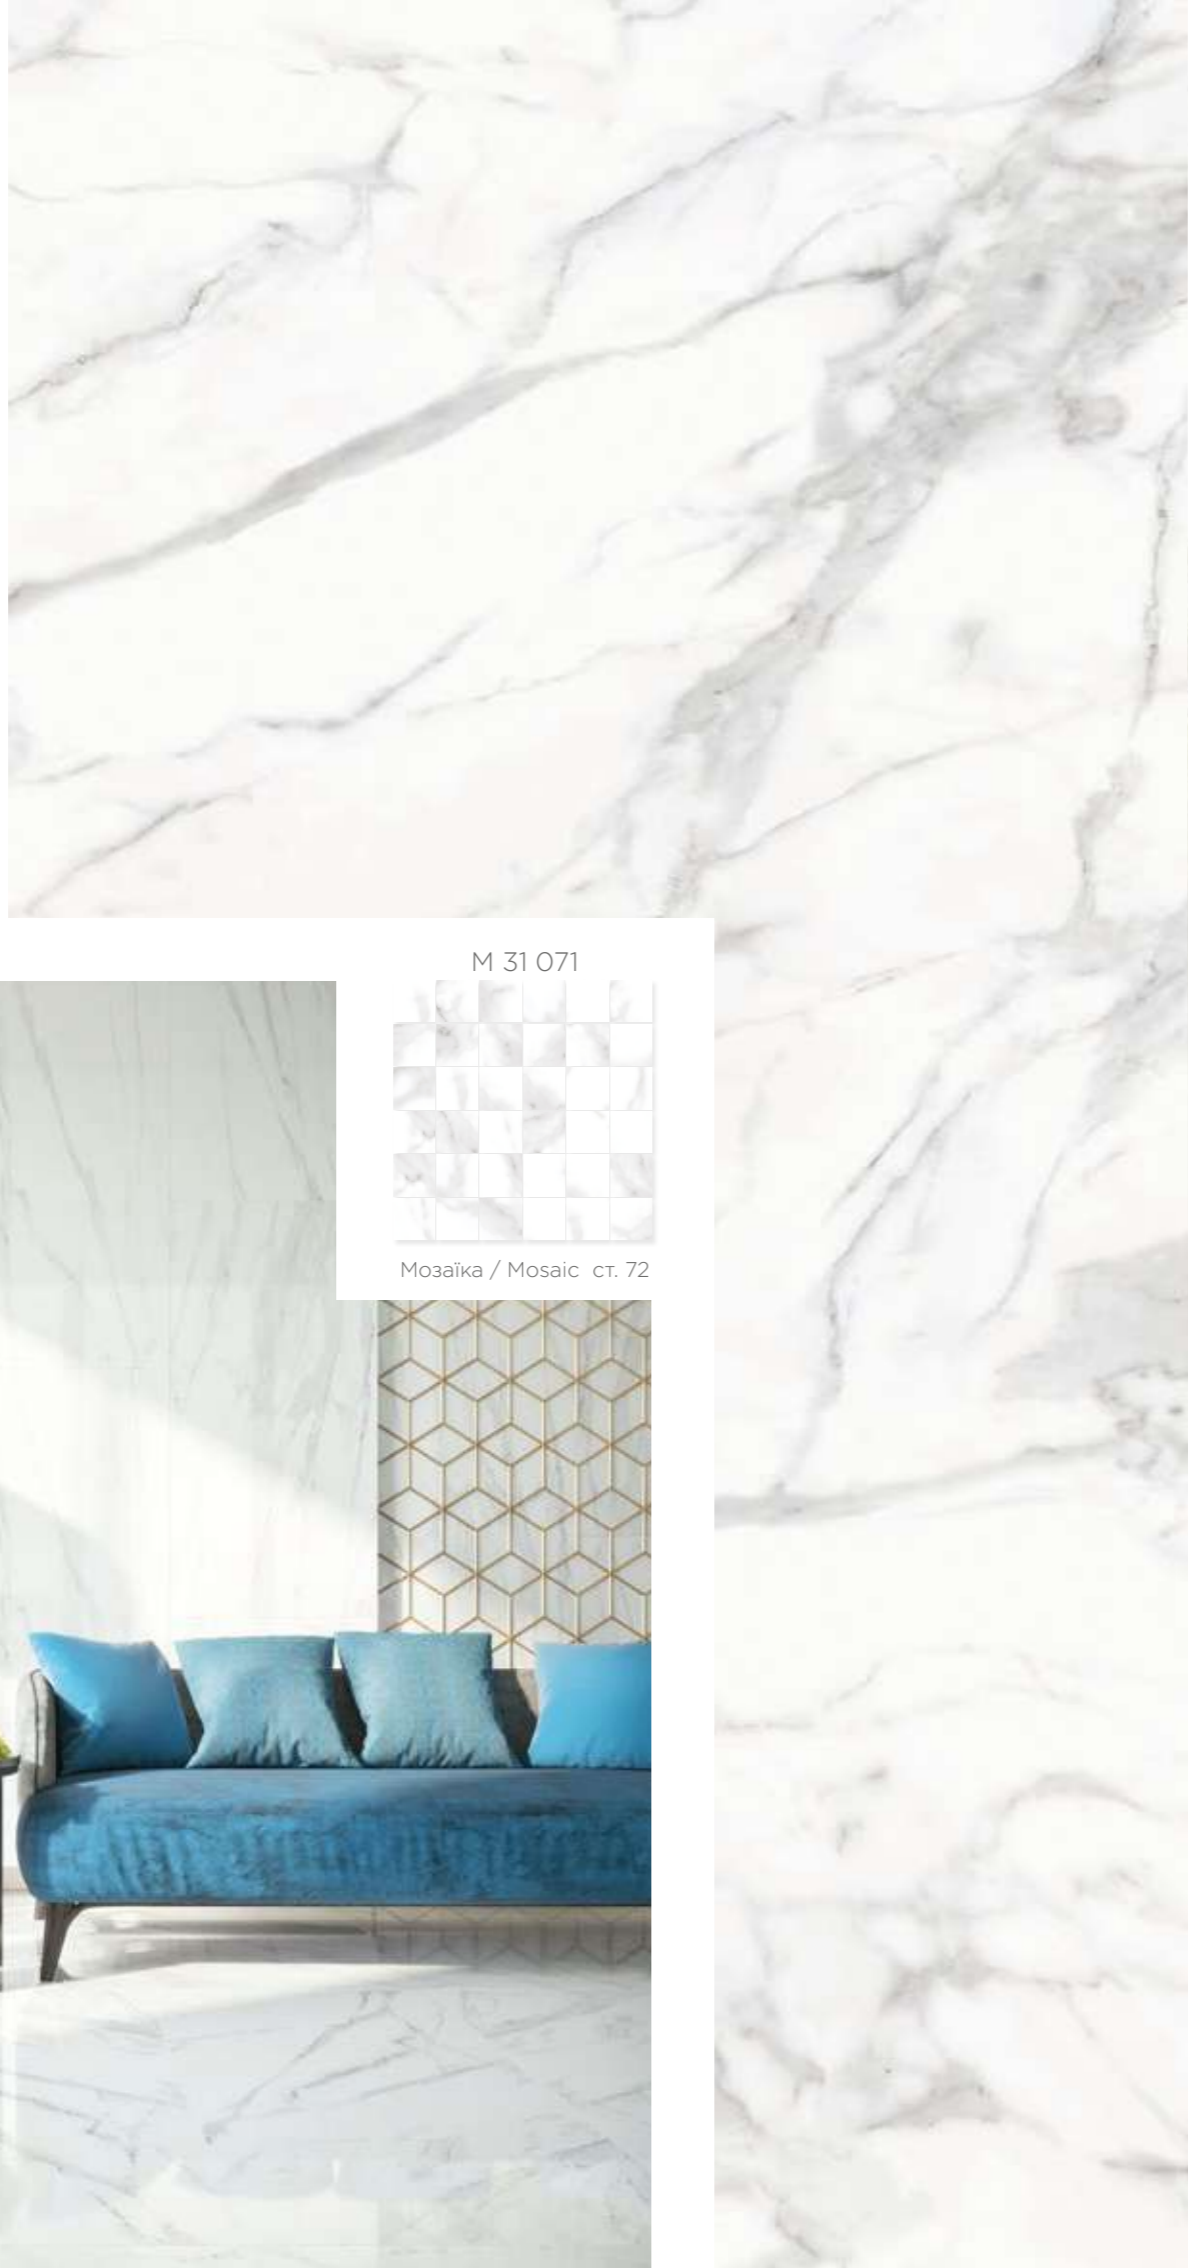

M 110 032
коричневий темний / brown dark

MARBLE POLISHED COLLECTION

ARCTIC

240x120 / 120x60 / 60x60

Вічна класика у благородстві делікатного мармурового малюнка для створення просторих інтер'єрів.

An instant classic presented by nobility of a delicate marble image to create spacious interiors.