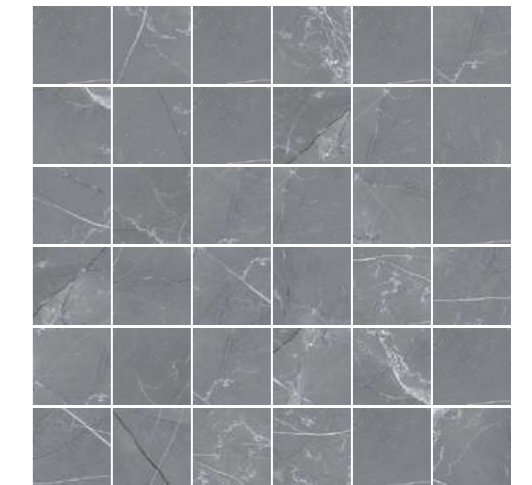

PULPIS
M 40 071

PULPIS
6060 40 071/L

PULPIS
M 40 071
Сірий / Gray