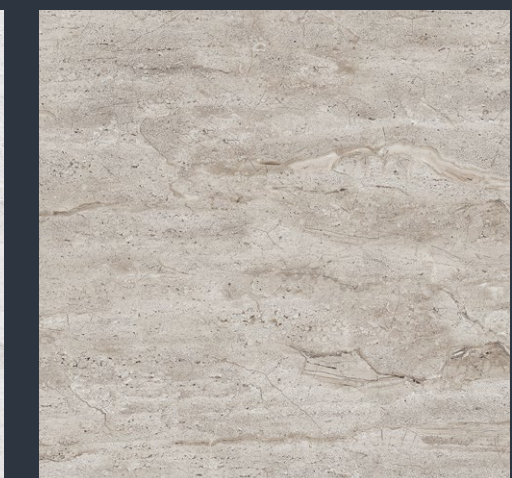

6060 186 072

ATRIUM
керамограніт