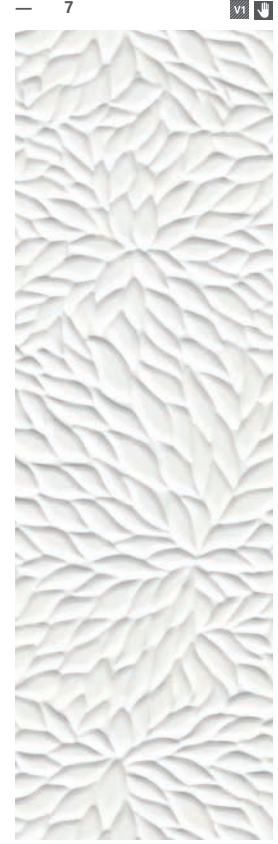

— 5
6009R
Beyaz Parlak
White Polished
34x111 cm R / 13"x44" R

— 6
RP-6958R
Crystal Beyaz Parlak
Crystal White Polished
34x111 cm R / 13"x44" R

— 7
RP-6954R
Flower Beyaz Parlak
Flower White Polished
34x111 cm R / 13"x44" R

— 8
KRP-6986
Beyaz Parlak Süpügelik
White Polished Skirting
29,5x33 cm R / 11,6"x13" R

Kodları "R" ile biten ürünlerin kenarları karelenmiştir.
"R" codes indicate rectified sides.