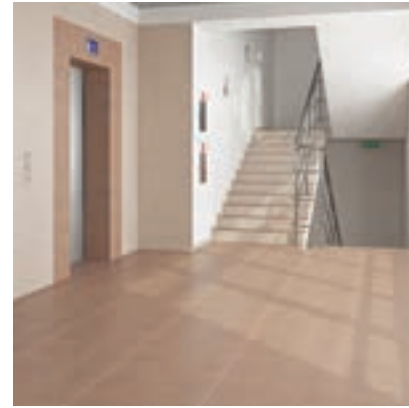

ПРАКТИЧНЕ РІШЕННЯ

Можна застосовувати не тільки для оздоблення підлоги, але й стін.

СФЕРИ ЗАСТОСУВАННЯ

Керамограніт гарне рішення для оздоблення сходів і кліток в житлових та офісних будівлях.

СТІЙКІСТЬ ДО НАВАНТАЖЕНЬ

Можна використовувати в зонах з високою прохідністю.

ІДЕАЛЬНА ОСНОВА

Мотиви каменю та бетону стануть ідеальною базою для втілення будь-якого дизайнерського задуму.

СУЧАСНИЙ ДИЗАЙН

Спокійні скандинавські дизайни чудово підійдуть для ультрасучасних офісів та торгових центрів.

ВИРІШЕННЯ БУДЬ-ЯКИХ ЗАВДАНЬ

Наявність сходинок, плінтусів та підсходинок дозволить повністю завершити оформлення сходового прольоту.