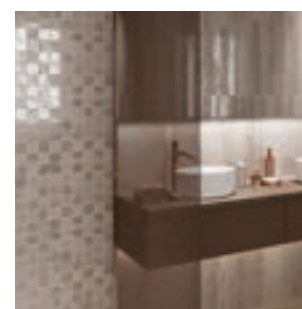

КОЛЕКЦІЇ
КЕРАМОГРАНІТУ
29,8×59,8

LONGREACH