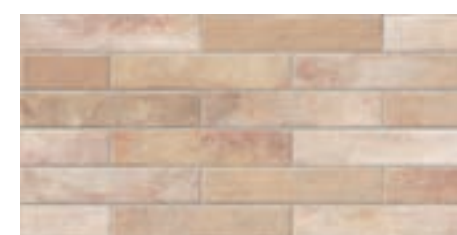

MALBORK

29,8×59,8

Malbork beige

MALBORK WHITE
29,8×59,8

MALBORK BEIGE
29,8×59,8

Kamet grey

KAMET

Дизайн плитки колекції KAMET — це гармонійне поєднання ахроматичних матових відтінків коричневого та сірого кольорів зі структурним покриттям. Продуманий екстер'єр будинку та м'який перелив неповторної фактури — чудове рішення для прихильників світлих життєрадісних тонів у екстер'єрі. Використання керамогранітної плитки надає незвичайний вигляд цоколю будівлі, а форма її елементів викликає захват.